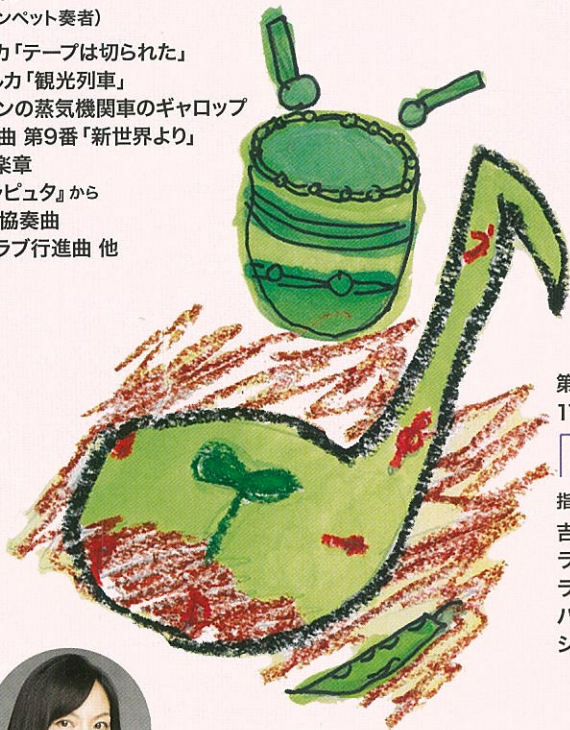

第4楽章

久石 譲：『天空の城ラピュタ』から

トランペット協奏曲

チャイコフスキー：スラブ行進曲 他

秋山和慶

佐藤友紀

藤岡幸夫

松田華音