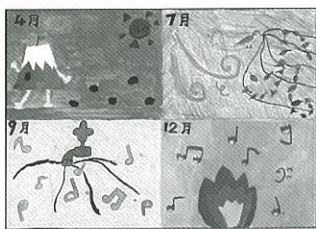

(次点:左) 小学4年生 前川育実(まえかわ いくみ)さん
(次点:右) 小学3年生 小澤幸奈(おざわ ゆきな)さん